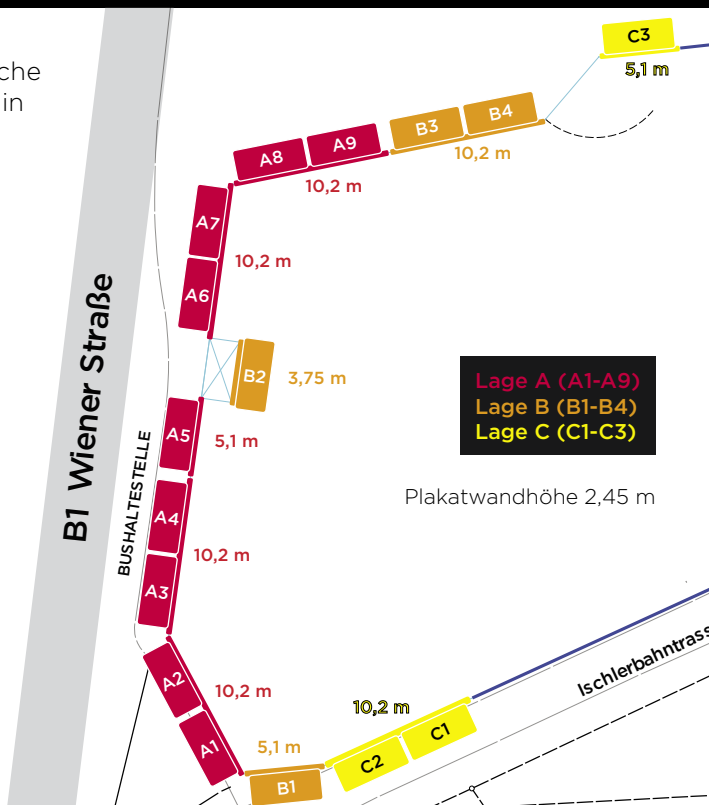

ROPA
DIGITAL DISPLAYS

WERBEFLÄCHEN

IN EUGENDORF, DIREKT AN DER B1 WIENERSTRASSE

Direkt an der B1 in Eugendorf vermieten wir statische Werbeflächen in perfekter Lage. Die Flächen sind in drei unterschiedliche Kategorien, je nach Sichtbarkeit, eingeteilt.

Der Druck erfolgt auf hochwertigen Vinylplanen, welche nach dem Gebrauch in den Besitz des Werbers übergehen.

Besonderheiten

- o >50.000 Kontakte /Tag
- o Moderne LED-Beleuchtung der Werbeflächen
- o Hochwertige Produktion mittels Vinylplanen
- o Direkt an der B1 - entlang der Bushaltestelle
- o Werbemöglichkeit im Bus-Wartehäuschen (B2)
- o Staubereich, daher super Werbewert
- o Von beiden Fahrrichtungen ersichtlich
- o Direkt angrenzender Geh- und Radweg (Ischlerbahntrasse)
- o Direkt angrenzend ist die Tankstelle (Ausfahrt) und ein Gewerbeobjekt mit zahlreichen Dienstleistungsfirmen (Lebensmittel, Friseur, Optiker, etc.)

24-BOGEN-PLAKAT

- o Größe 504x238 cm | 375x238 cm (B2)
- o 3 Positionen wählbar
Lage A häufige Sichtbarkeit
Lage B hohe Sichtbarkeit
Lage C eingeschränkte Sichtbarkeit
- o Alles aus einer Hand

Produktion/Montage einmalig

699,-

Dauer	1 Monat	bis 6 Monate	bis 12 Monate
Lage A	799,-	749,-	699,-
Lage B	599,-	549,-	499,-
Lage C	399,-	349,-	299,-

48-BOGEN-PLAKAT

- o Größe 1008x238 cm
- o 3 Positionen wählbar
Lage A häufige Sichtbarkeit
Lage B hohe Sichtbarkeit
Lage C eingeschränkte Sichtbarkeit
- o Alles aus einer Hand