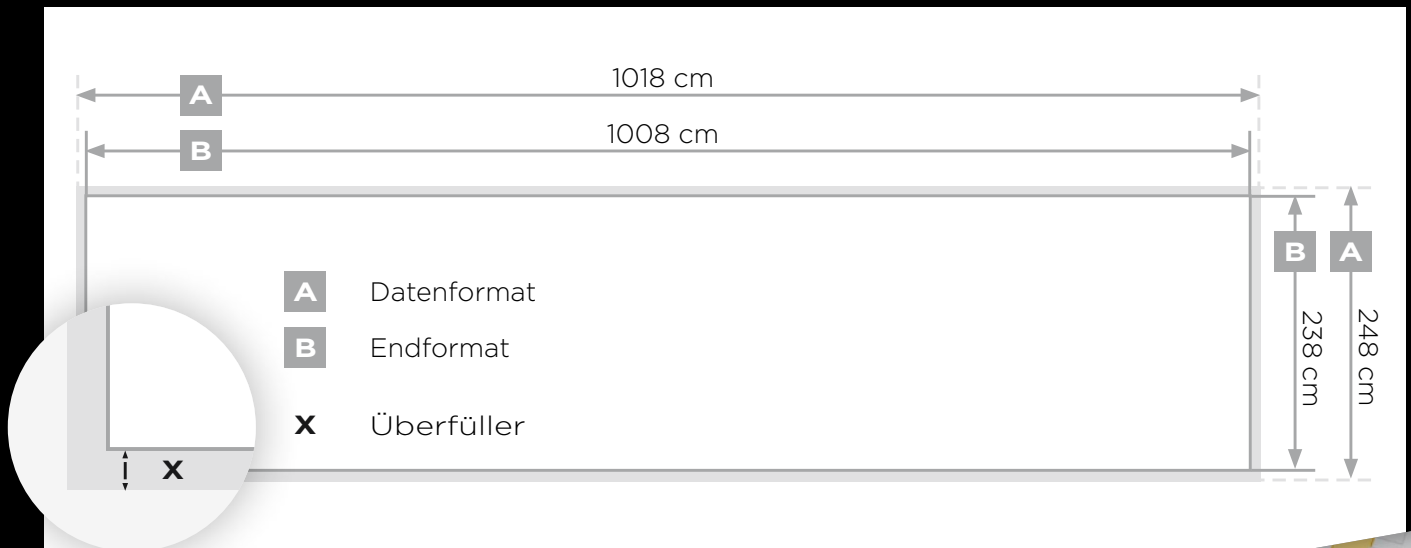

48-BOGEN-PLAKAT