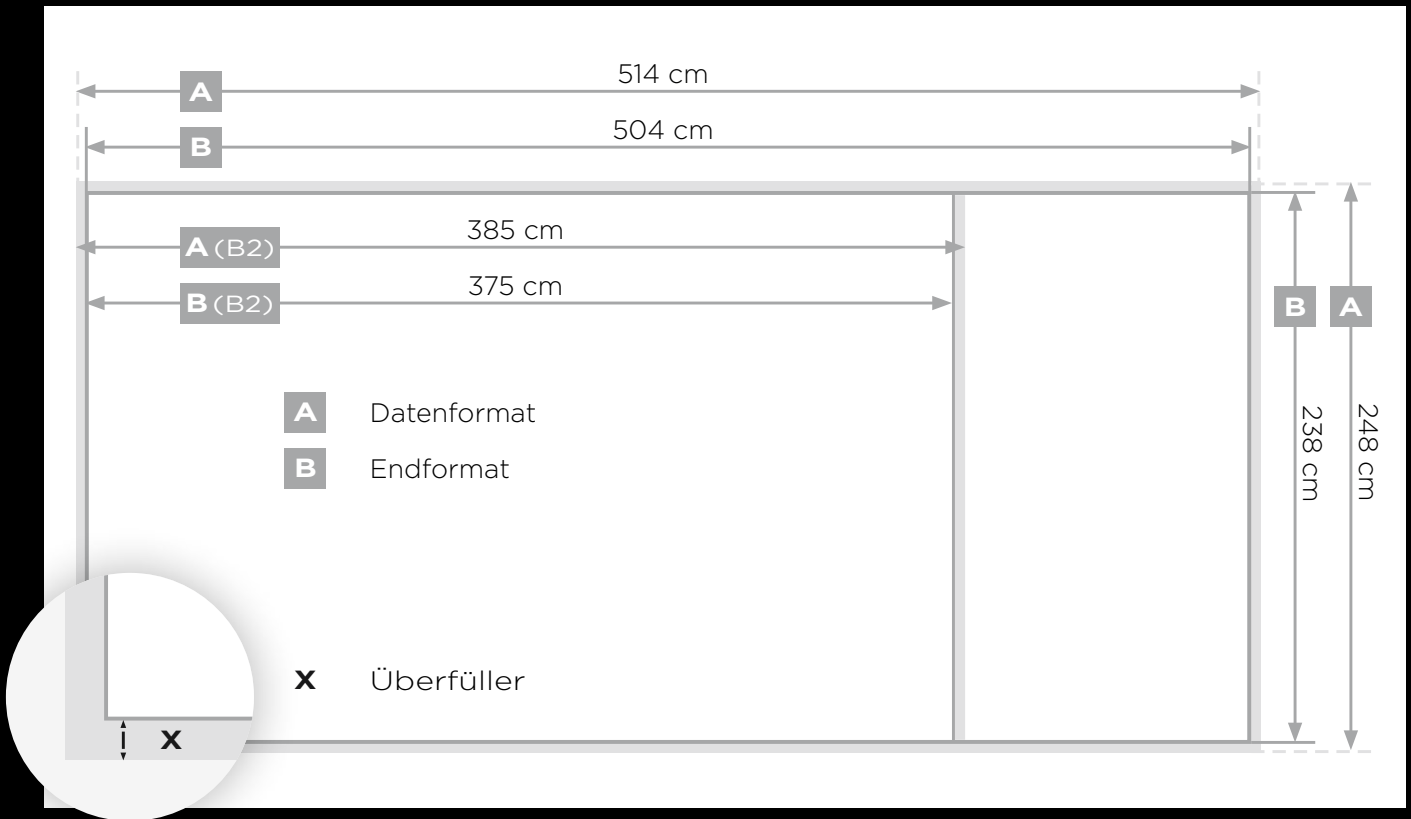

24-BOGEN-PLAKAT

- o Größe 504x238 cm | 375x238 cm (B2)
- o 3 Positionen wählbar
Lage A häufige Sichtbarkeit
Lage B hohe Sichtbarkeit
Lage C eingeschränkte Sichtbarkeit
- o Alles aus einer Hand

Produktion/Montage einmalig

699,-

Dauer	1 Monat	bis 6 Monate	bis 12 Monate
Lage A	799,-	749,-	699,-
Lage B	599,-	549,-	499,-
Lage C	399,-	349,-	299,-

48-BOGEN-PLAKAT

- o Größe 1008x238 cm
- o 3 Positionen wählbar
Lage A häufige Sichtbarkeit
Lage B hohe Sichtbarkeit
Lage C eingeschränkte Sichtbarkeit
- o Alles aus einer Hand

Produktion/Montage einmalig

1399,-

Dauer	1 Monat	bis 6 Monate	bis 12 Monate
Lage A	1499,-	1399,-	1299,-
Lage B	1099,-	999,-	899,-
Lage C	699,-	599,-	499,-

Änderungen und Druckfehler sowie Verfügbarkeit vorbehalten. Alle Preise in € sind unverbindlich und verstehen sich zzgl. 5% Werbeabgabe und exkl. 20% USt. Mindestlaufzeit: 1 Monat ab Montage

DRUCKDATENAUFBEREITUNG

STATISCHE WERBEFLÄCHEN

24-BOGEN-PLAKAT

48-BOGEN-PLAKAT

Dateiformat: PDF in Druckqualität ohne Schnittmarken
Datenaufbau in 1:1 mit mind. 72 dpi

Skizzen sind nicht maßstabsgetreu.

ROPA
DIGITAL DISPLAYS