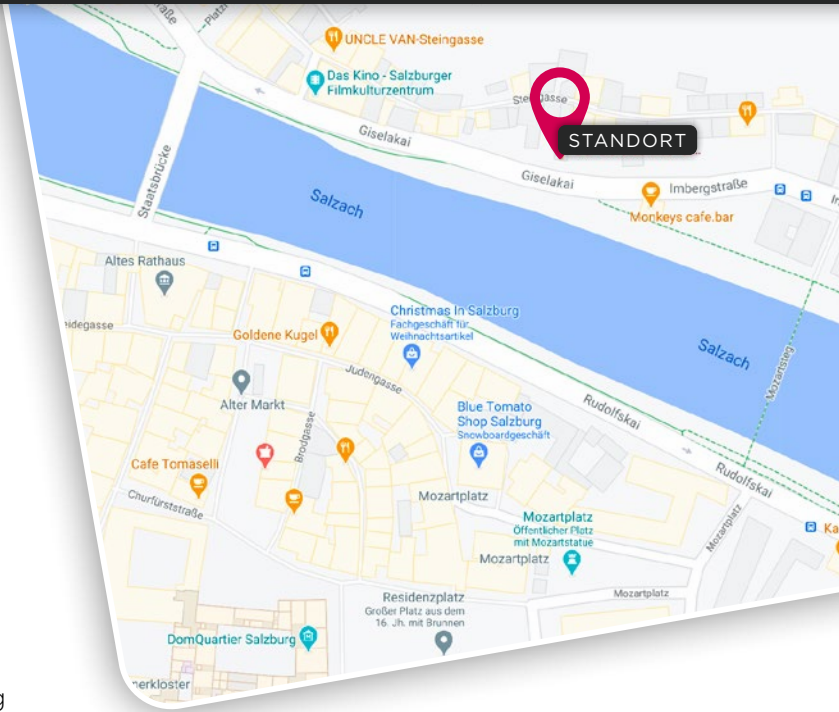

Werbepaket

- o Betrieb von 6:00 bis 22:00 Uhr (16h/Tag)
- o 10 Sekunden/Slot
- o max. 4 Minuten Gesamt-Slotschleife
- o min. 240 Darstellungen/Tag = 40 Minuten/Tag